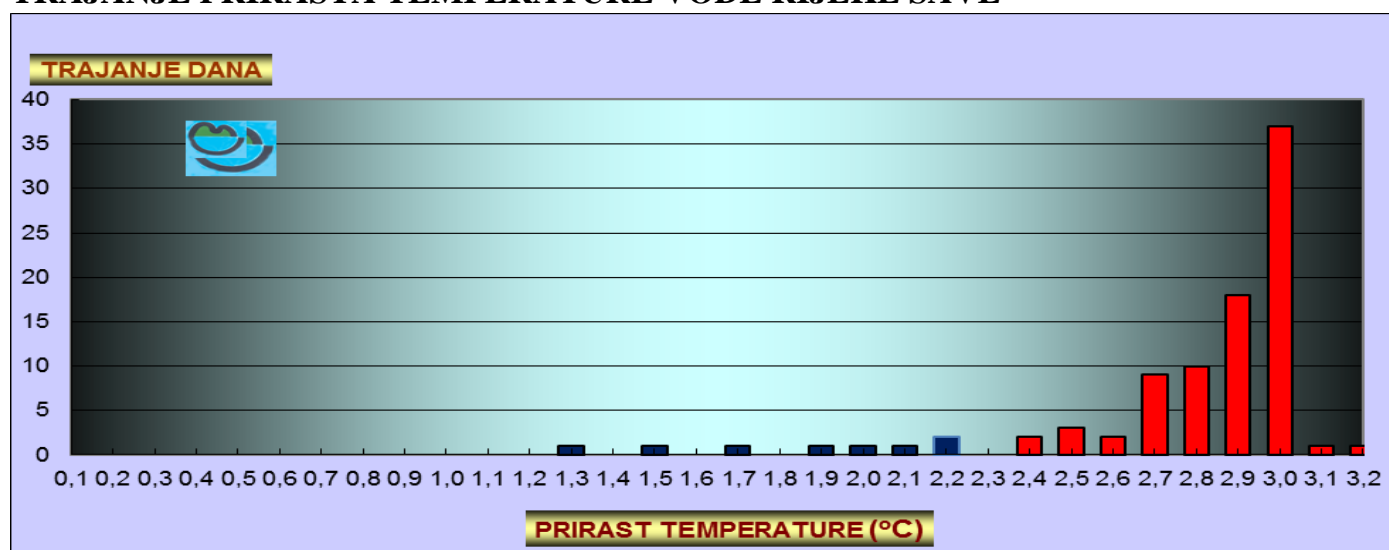

NEK: energija i okoliš

Bilten o radu NE Krško i njenom utjecaju
na okoliš

Broj 87

Prvo tromjesečje 2012. godine

Zagreb, travanj 2012.

PODACI O RADU NUKLEARNE ELEKTRANE KRŠKO

	SIJEČANJ 2012.	VELJAČA 2012.	OŽUJAK 2012.
Proizvedena električna energija (netto) u MWh i % od planirane	515 991,1 102,18	503 449,2 99,96	509 925,1 100,38
Ukupno proizvedena električna energija (netto) u godini (do kraja mjeseca) u MWh i % od planirane	515 991,1 102,18	1 019 440,3 101,1	1501759,9 100,85
Maksimalno prosječno zagrijavanje vode Save u °C (dozvoljeno zagrijavanje 3 °C)	3,0	3,0	3,2
Prosječno zagrijavanje vode Save u °C	2,6	2,9	3,0
Ispuštanje radioaktivnih tekućina (% od dopuštenog godišnjeg) - godišnje dozvoljena aktivnost: tricij (³ H) 45 TBq; ostali radionuklidi 100 GBq	tricij 6,5 ostali 0,00003	tricij 5,23 ostali 0,00082	tricij 15,7 ostali 0,00055
Ispuštanje radioaktivnih plinova - doprinos dozi (% od dopuštene godišnje)	0,21	0,18	0,39
Radioaktivni otpad: - novoobrađeni srednje i nisko radioaktivni otpad (bačve 210 litara) - ukupni volumen uskladištenog srednje i nisko radioaktivnog otpada (m ³)	2 2569,002	2 2570,079	2 2571,817
Broj ispada: - trajanje u satima	0 0	0 0	0 0

Ekvivalentna doza (μSv) za prvo tromjesečje 2012. godine
(Doza koju bi pojedinac primio ako bi popio 730 L vode iz rijeke Save i pojeo 16 kg ribe ulovljene u rijeci)

Ekvivalentna doza na lokaciji Jesenice na Dolenjskem
Ukupno
0,0957 μSv ≈ 0,0383%

250 μSv (dozvoljeno)

Doprinos NE Krško
0,0139 μSv ≈ 14,54%

0,0957 μSv (ukupno)

TRAJANJE PRIRASTA TEMPERATURE VODE RIJEKE SAVE

U prvom tromjesečju 2012. godine NEK je radila 91 dan. Hidrološke prilike u tom razdoblju bile su raznolike. Minimalan protok rijeke Save kod NEK bio je 55 m³/s, maksimalan 221 m³/s, a srednji 78 m³/s. Prirast temperature vode rijeke Save u siječnju i veljači nije bio veći od 3 °C, dok u ožujku nije bio veći od 3,2 °C od dozvoljena 3,5 °C (privremena dozvola ARSO-a br. 35436-2/2012-6 od 17.2.2012.). Podaci su dobiveni iz NE Krško.